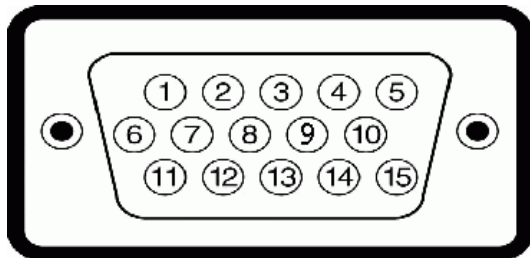

E2009W/E2209W

:	5° ~ 35°C (41° ~ 95°F)
:	: -20° ~ 60°C (-4° ~ 140°F)
:	: -20° ~ 60°C (-4° ~ 60.00°C)
:	10% ~ 80% ( )
:	: 5% ~ 90% ( )
:	: 5% ~ 90% ( )
:	3,657.6 m(12,000)
:	12,192 m(40,000)
:	256.08 BTU/ ( )
:	153.6 BTU/ ( )

VESA DPM™

PC

E2009W

VESA	38 W ( )/43W( )
-	2W
-	1W

E2209W

VESA	40 W ( )/45W( )
-	2W
-	1W

OSD

OSD

ENERGY STAR ENERGY STAR TCO '99/TCO '03
* (0)

VGA

15

1	-
2	-