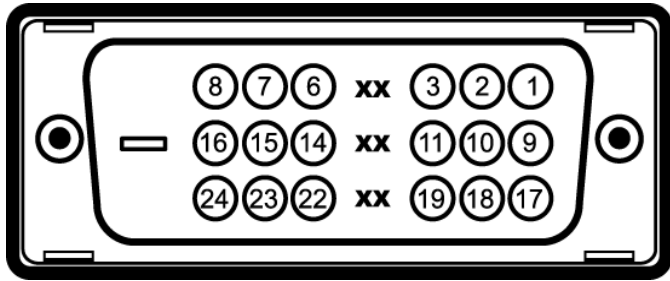

ENERGY STAR ENERGY STAR TCO '99/TCO '03
* (0)

VGA

15

1	-
2	-

3	-
4	GND
5	
6	GND-R
7	GND-G
8	GND-B
9	DDC +5V
10	GND
11	GND
12	DDC
13	
14	
15	DDC

DVI

24

1	T.M.D.S.	2-
2	T.M.D.S.	2+
3	T.M.D.S.	2
4		
5		
6	DDC	
7	DDC	
8		
9	T.M.D.S.	1-
10	T.M.D.S.	1+
11	T.M.D.S.	1
12		
13		
14	+5V	
15		
16		
17	T.M.D.S.	0-
18	T.M.D.S.	0+
19	T.M.D.S.	0
20		
21		
22	T.M.D.S.	
23	T.M.D.S.	+
24	T.M.D.S.	-