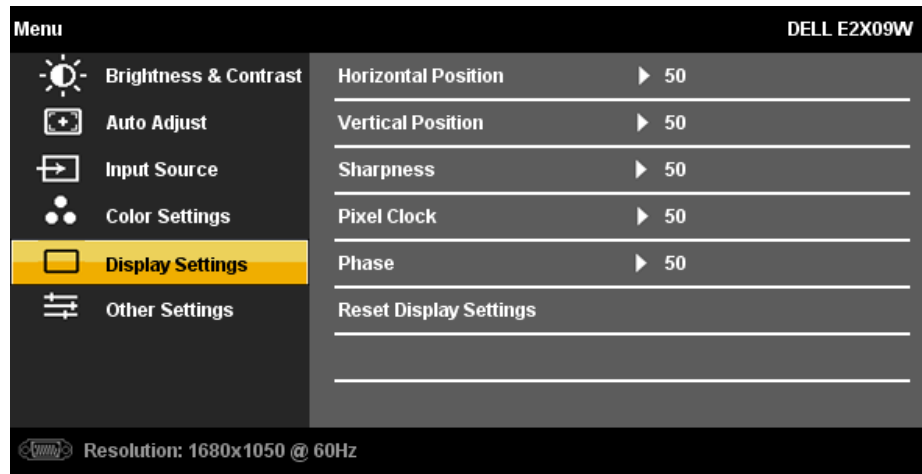

DVI -D

'0'(-) '100'(+)

: DVI

'0'(-) '100'(+)

: DVI

'0' '100'

OSD

: "VGA"

( ) ( )

OSD