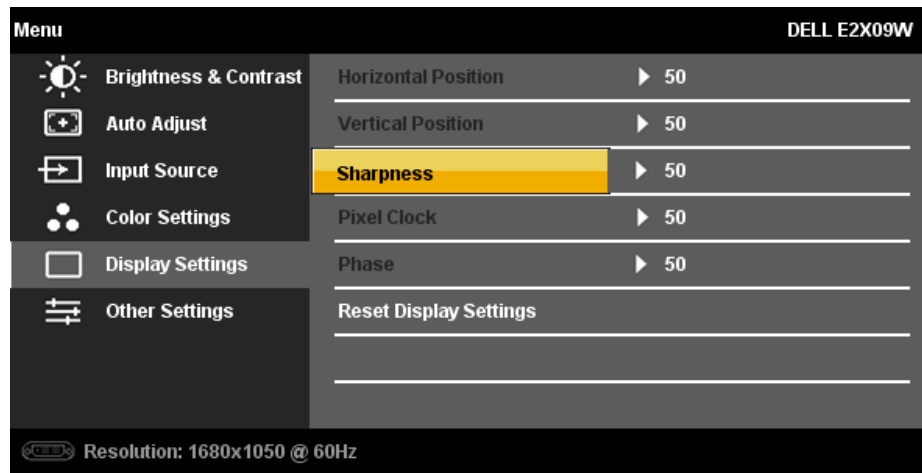

VGA

DVI -D

'0'(-) '100'(+)

: DVI

'0'(-) '100'(+)

: DVI

'0' '100'

OSD